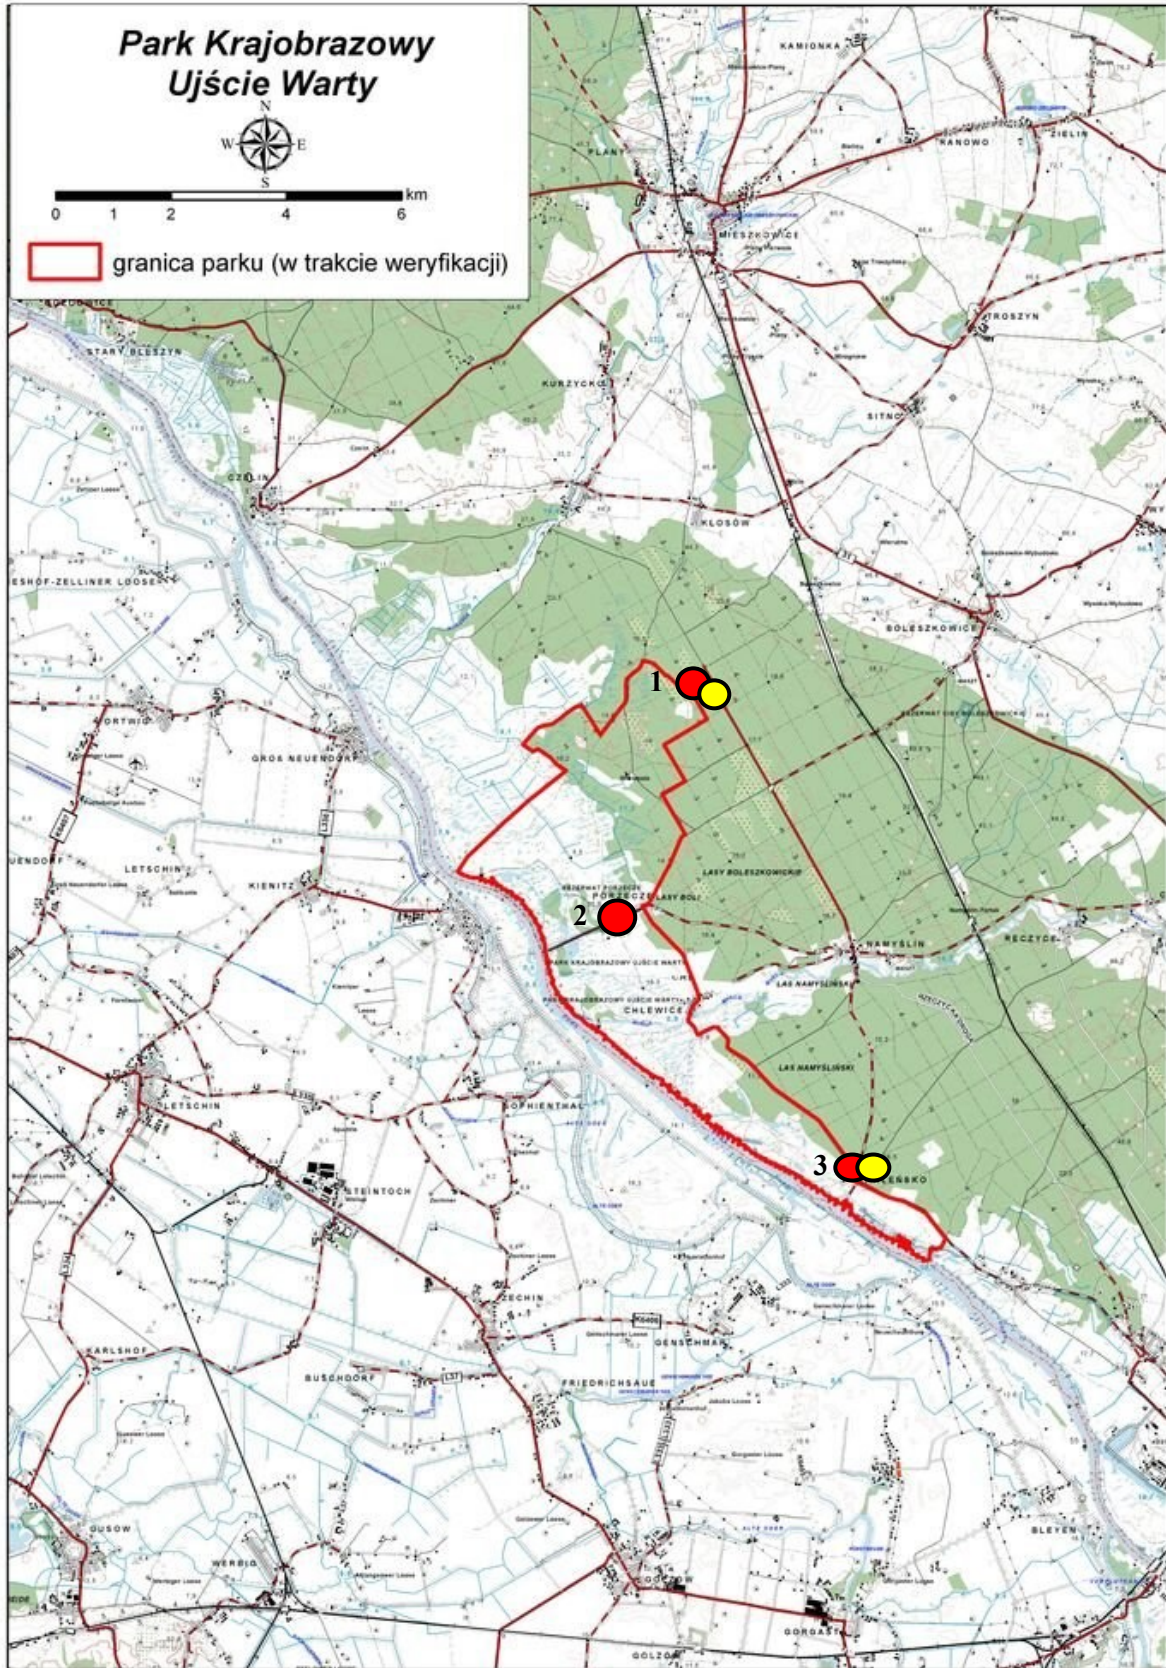

-  TABLICE URZĘDOWE
-  TABLICE INFORMACYJNE

Park Krajobrazowy Ujście Warty

0 1 2 4 6 km

 granica parku (w trakcie weryfikacji)

TABLICE URZĘDOWE

TABLICE INFORMACYJNE

Park Krajobrazowy Dolina Dolnej Odry

0 1 2 4 6 km

-  granica parku (w trakcie weryfikacji)
-  otulina parku (w trakcie weryfikacji)
-  rezerваты przyrody

-  TABLICE URZĘDOWE
-  TABLICE INFORMACYJNE

Szczeciński Park Krajobrazowy "Puszcza Bukowa"

-  granica parku (w trakcie weryfikacji)
-  otulina parku (w trakcie weryfikacji)
-  rezerваты przyrody