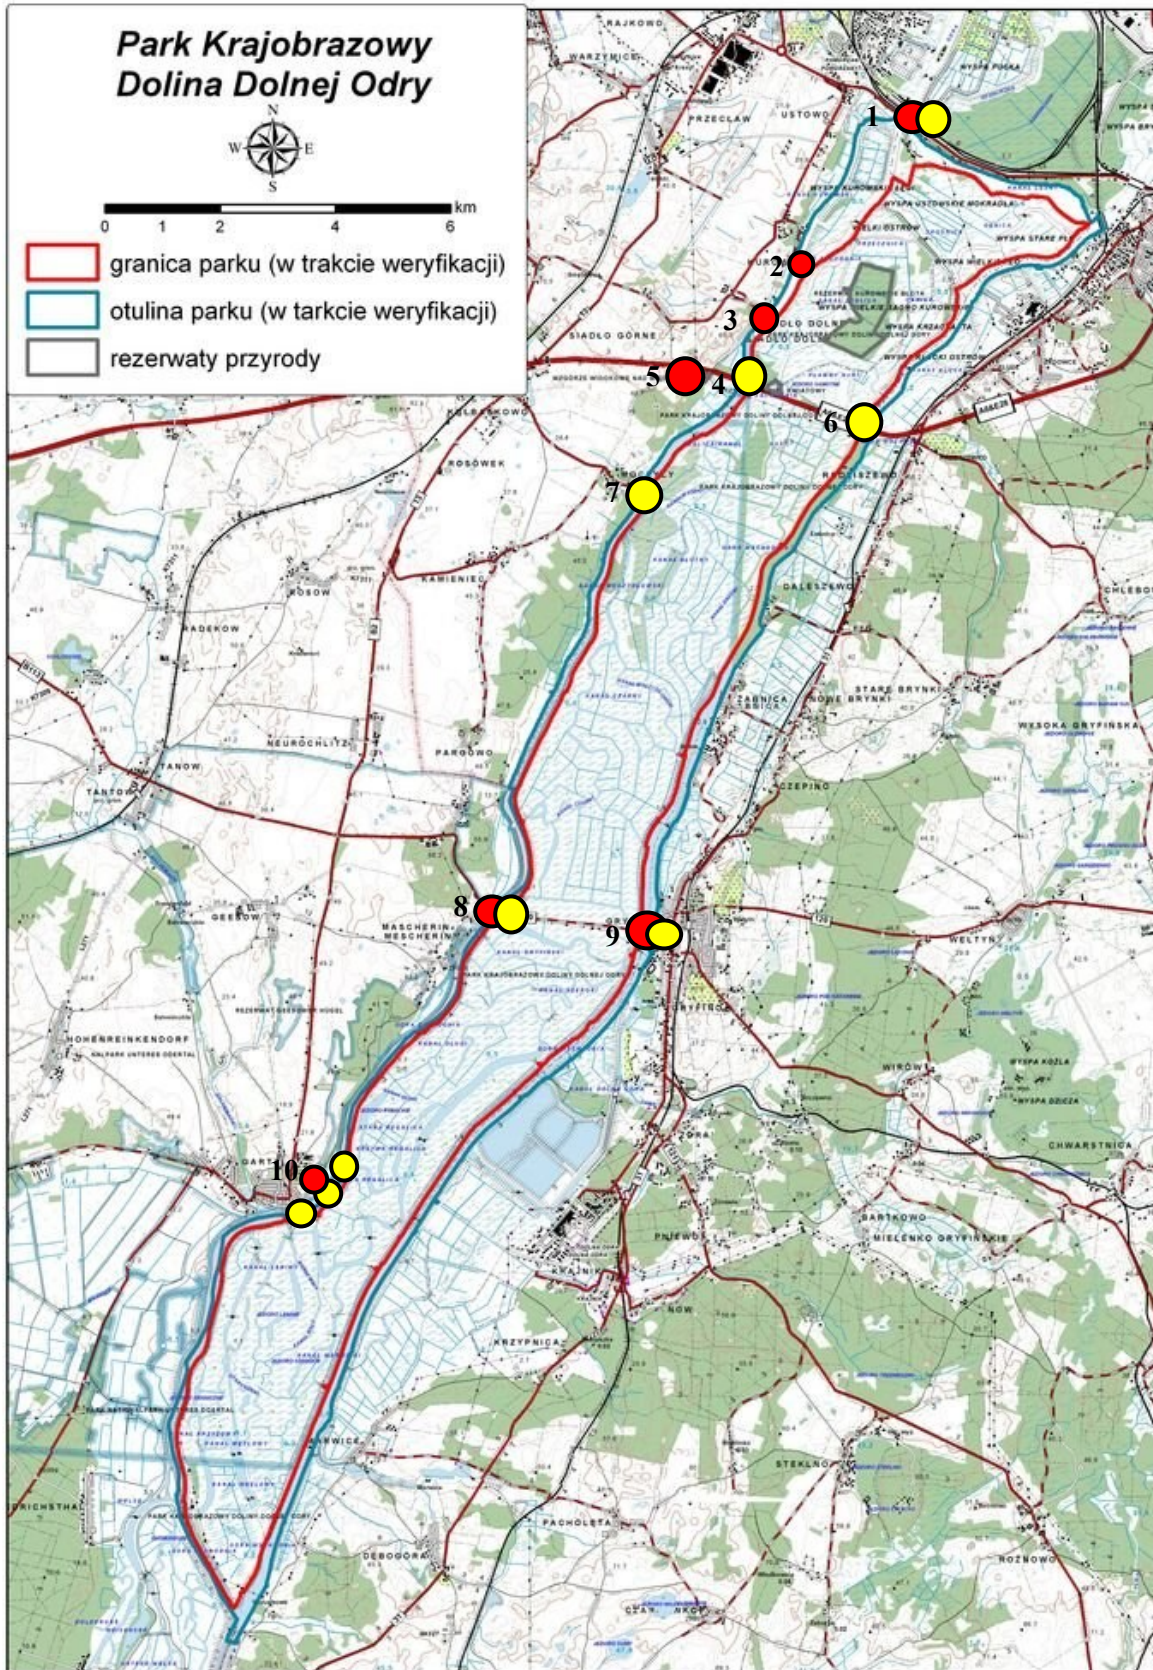

-  TABLICE URZĘDOWE
-  TABLICE INFORMACYJNE

Park Krajobrazowy Ujście Warty

0 1 2 4 6 km

 granica parku (w trakcie weryfikacji)

TABLICE URZĘDOWE

TABLICE INFORMACYJNE

Park Krajobrazowy Dolina Dolnej Odry

0 1 2 4 6 km

-  granica parku (w trakcie weryfikacji)
-  otulina parku (w trakcie weryfikacji)
-  rezerваты przyrody

-  TABLICE URZĘDOWE
-  TABLICE INFORMACYJNE

Szczeciński Park Krajobrazowy "Puszcza Bukowa"

-  granica parku (w trakcie weryfikacji)
-  otulina parku (w trakcie weryfikacji)
-  rezerваты przyrody