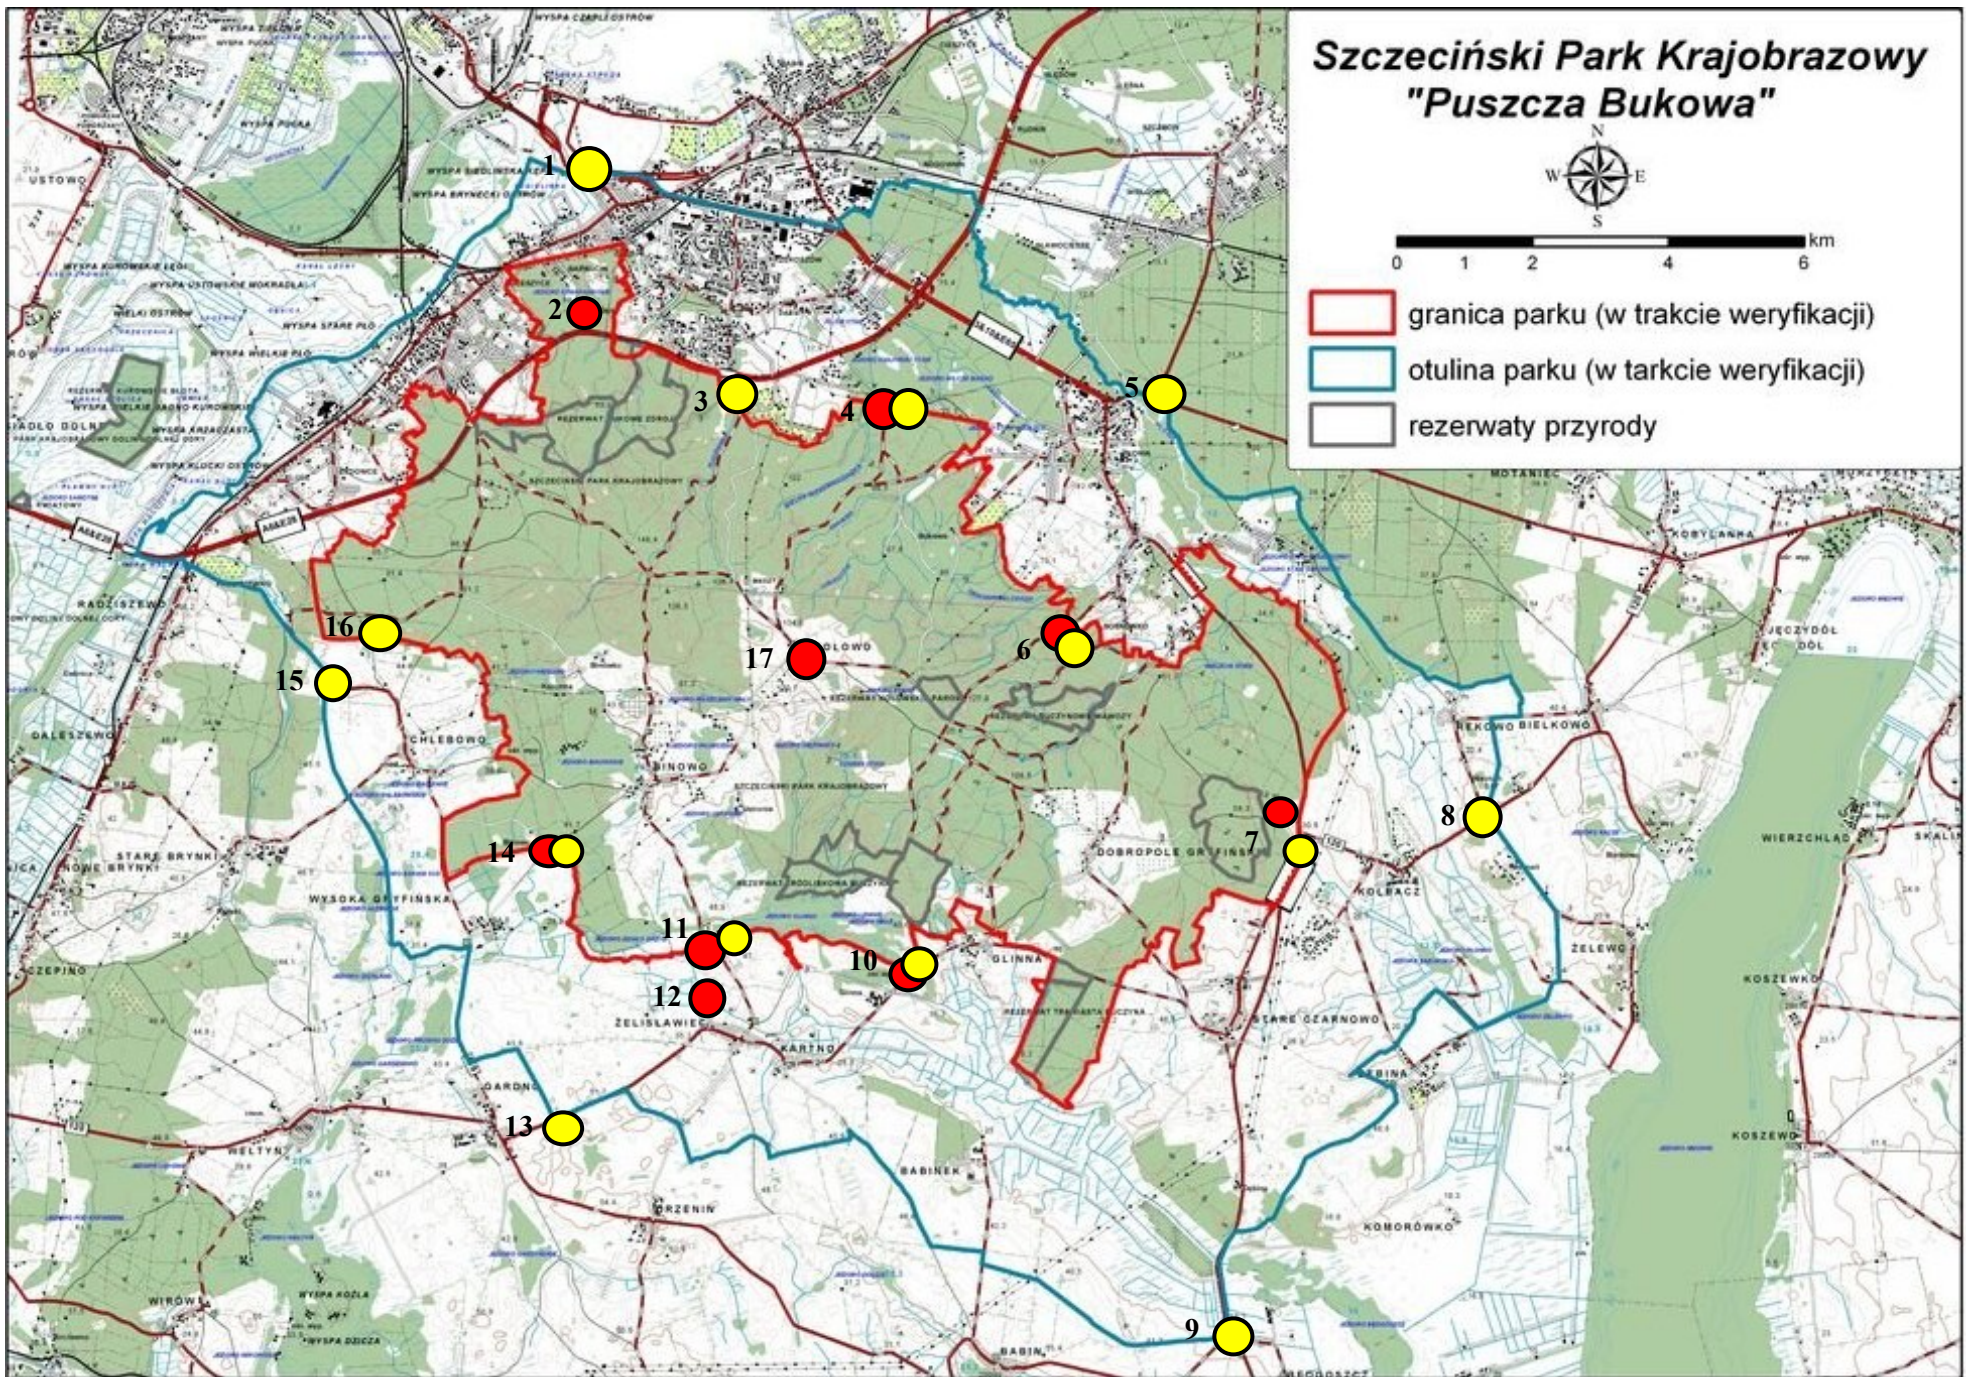

-  TABLICE URZĘDOWE
-  TABLICE INFORMACYJNE

Park Krajobrazowy Ujście Warty

0 1 2 4 6 km

 granica parku (w trakcie weryfikacji)

TABLICE URZĘDOWE

TABLICE INFORMACYJNE

Park Krajobrazowy Dolina Dolnej Odry

0 1 2 4 6 km

-  granica parku (w trakcie weryfikacji)
-  otulina parku (w trakcie weryfikacji)
-  rezerваты przyrody

-  TABLICE URZĘDOWE
-  TABLICE INFORMACYJNE

Szczeciński Park Krajobrazowy "Puszcza Bukowa"

-  granica parku (w trakcie weryfikacji)
-  otulina parku (w trakcie weryfikacji)
-  rezerваты przyrody